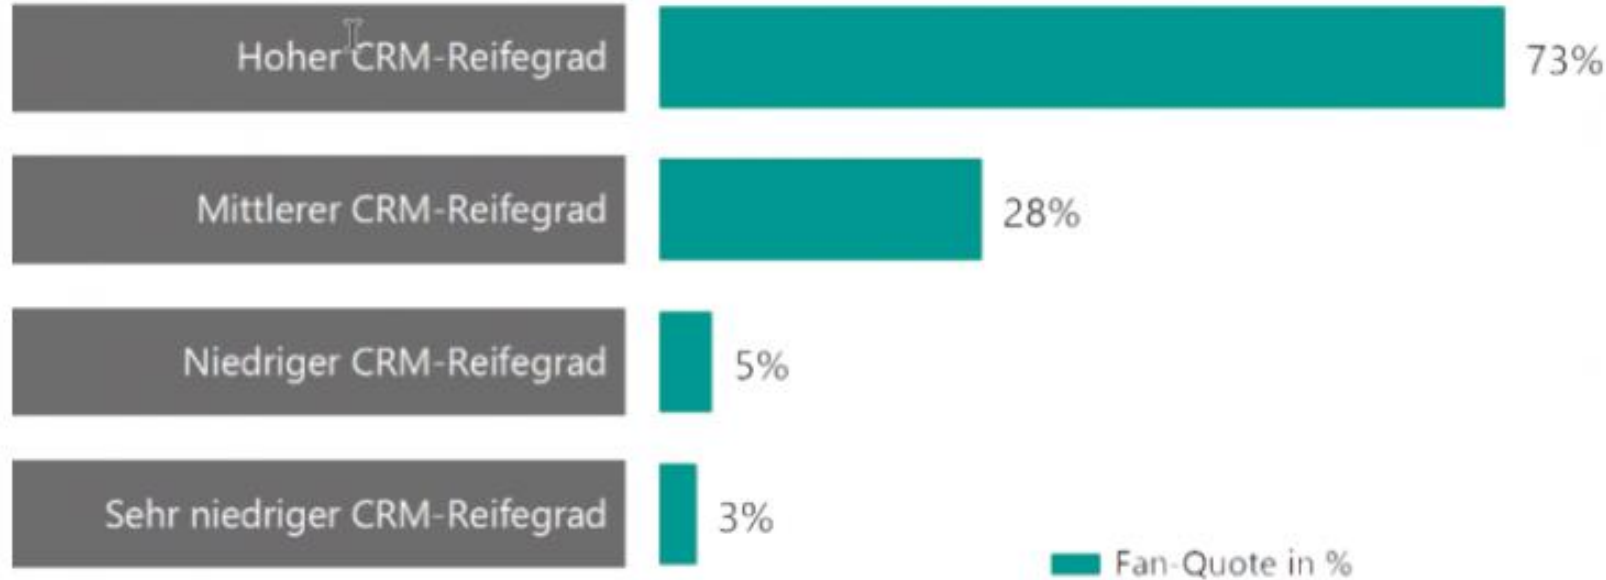

Partner der CURSOR Software AG seit 2008

KUNDEN

ECOPLAN

DIGITALISIERUNG / MITGLIEDERZENTRIERUNG CRM

ECOPLAN

Je höher der Digitalisierungsstand desto mehr Mitglieder sind treue Fans!

Der Digitalisierungsgrad umfasst die Digital-Kompetenz der Mitarbeiter, den Digitalisierungsgrad der Mitgliederinformationen, Kommunikation, angebotenen Service- und Dienstleistungen und den gesamten digitalen Entwicklungsstand der Organisation.

Fan-Quote in Abhängigkeit von der Mitgliederzentrierung / dem CRM-Reifegrad

Ebenso wie der Reifegrad der „Digitalisierung“ eines Verbandes hat der Reifegrad „Mitgliederzentrierung (CRM)“ eindeutige Auswirkungen auf die Fan-Quote und damit auf Verbandserfolg