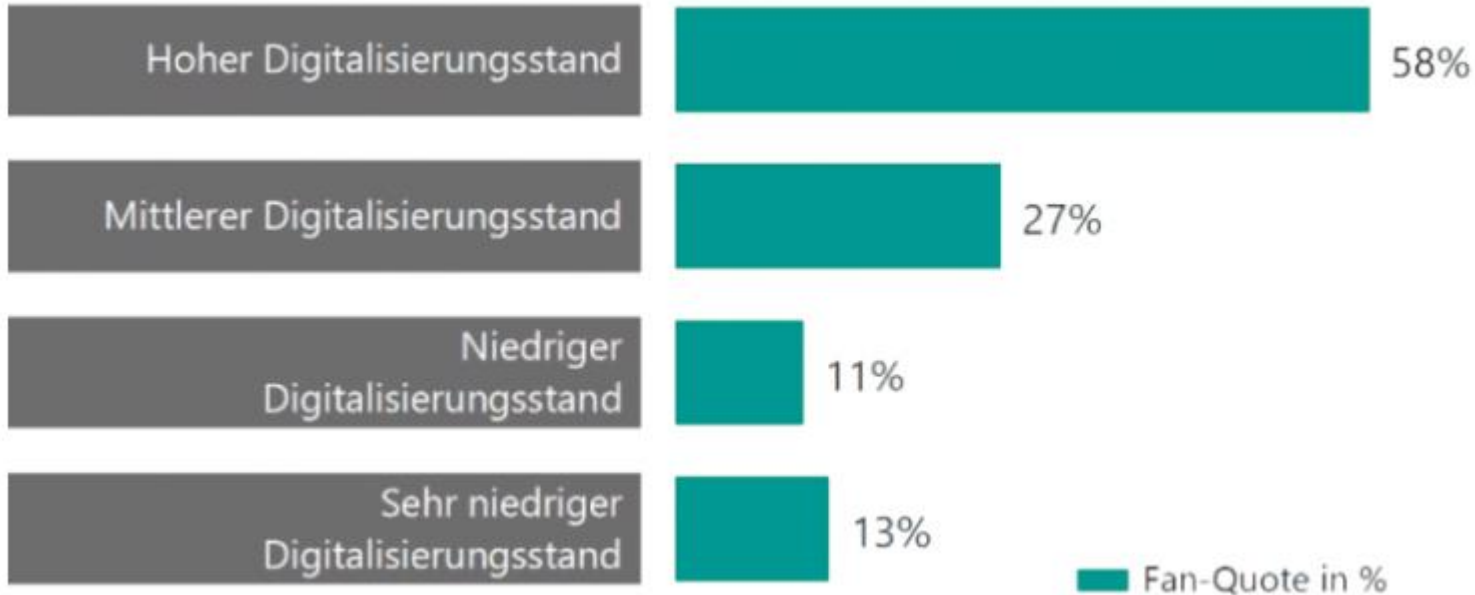

Partner der CURSOR Software AG seit 2008

KUNDEN

ECOPLAN

DIGITALISIERUNG / MITGLIEDERZENTRIERUNG CRM

ECOPLAN

Je höher der Digitalisierungsstand desto mehr Mitglieder sind treue Fans!

Der Digitalisierungsgrad umfasst die Digital-Kompetenz der Mitarbeiter, den Digitalisierungsgrad der Mitgliederinformationen, Kommunikation, angebotenen Service- und Dienstleistungen und den gesamten digitalen Entwicklungsstand der Organisation.

Fan-Quote in Abhängigkeit von der Mitgliederzentrierung / dem CRM-Reifegrad

Ebenso wie der Reifegrad der „Digitalisierung“ eines Verbandes hat der Reifegrad „Mitgliederzentrierung (CRM)“ eindeutige Auswirkungen auf die Fan-Quote und damit auf Verbandserfolg