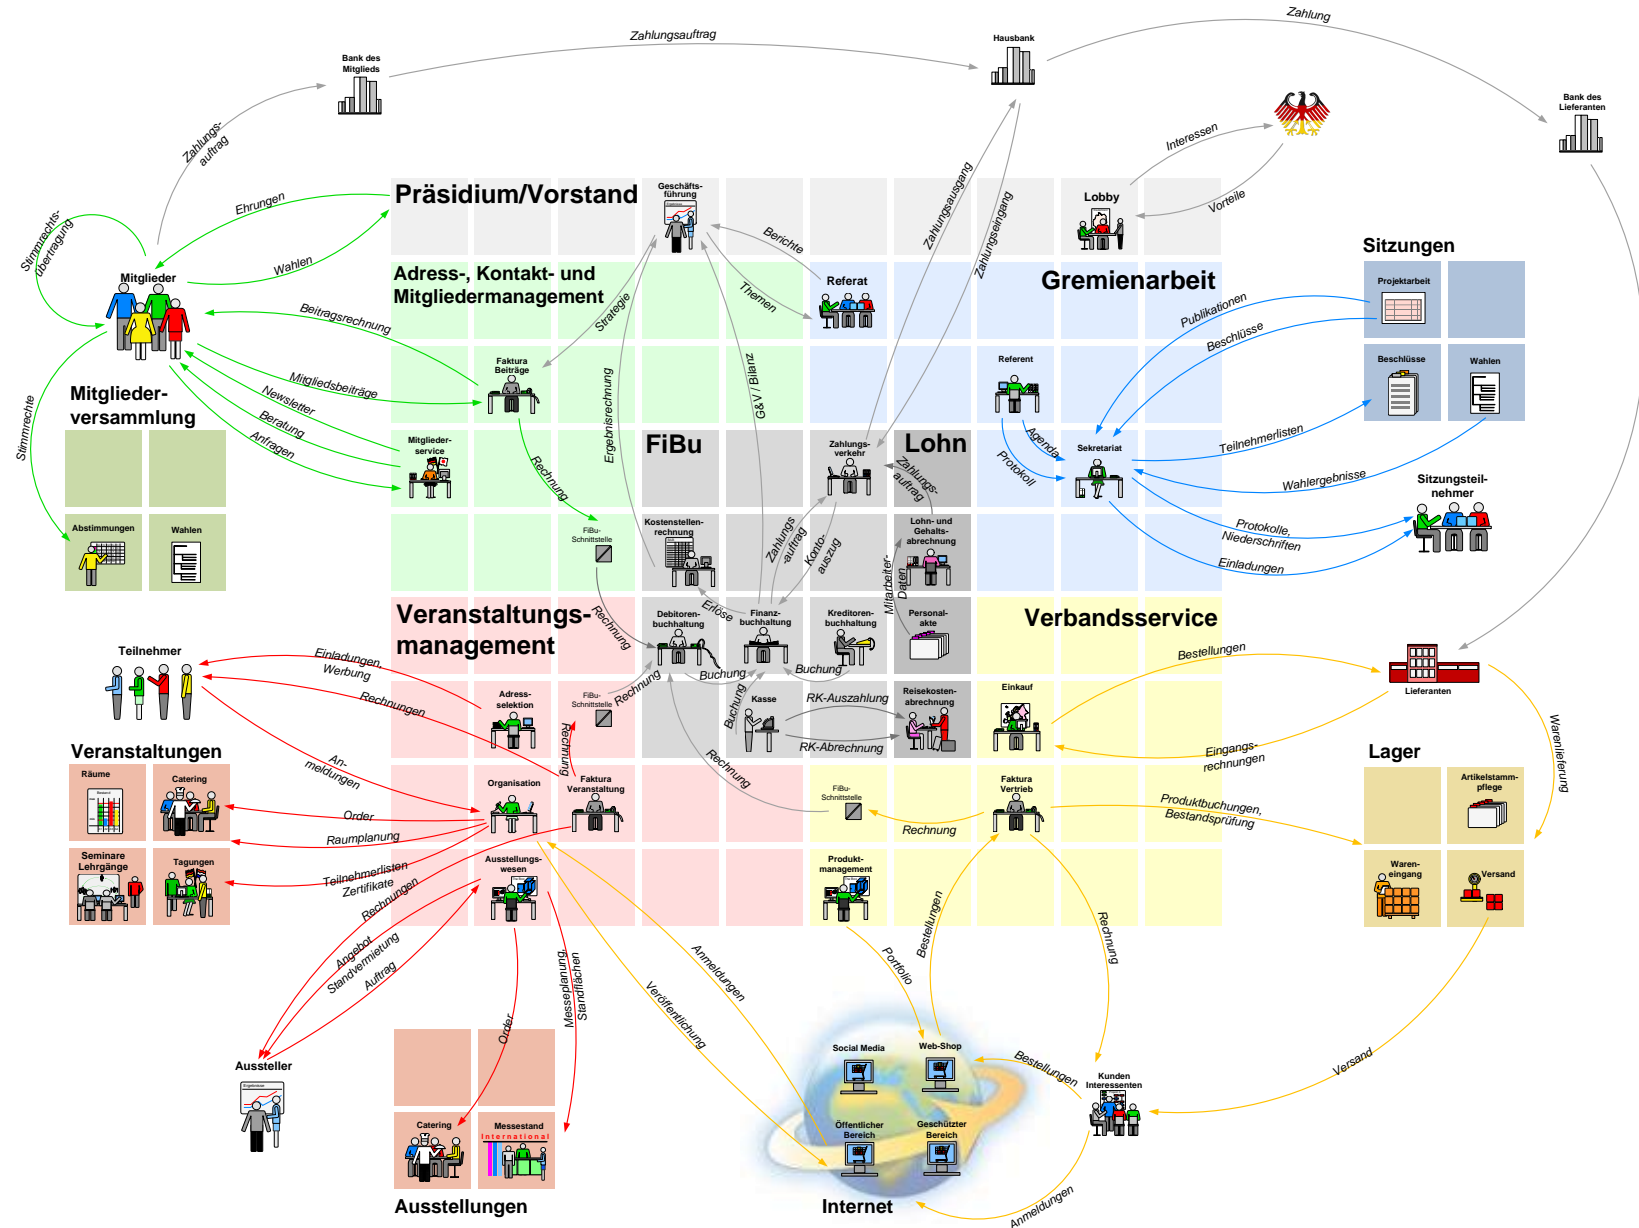

CRM im Verbandsmanagement

Die ECOPLAN GmbH

mit Hauptsitz in **Fulda** ist spezialisiert auf Software-Lösungen für Mitgliederorganisationen. Seit der Gründung in **1993** sorgt unser 27-köpfiges Team aus Informatikern und Betriebswirten für Effizienz und Erfolg in zahlreichen Organisationen.

Partner der CURSOR Software AG seit 2008

KUNDEN

ECOPLAN

DIGITALISIERUNG / MITGLIEDERZENTRIERUNG CRM

ECOPLAN

Je höher der Digitalisierungsstand desto mehr Mitglieder sind treue Fans!

Der Digitalisierungsgrad umfasst die Digital-Kompetenz der Mitarbeiter, den Digitalisierungsgrad der Mitgliederinformationen, Kommunikation, angebotenen Service- und Dienstleistungen und den gesamten digitalen Entwicklungsstand der Organisation.

Fan-Quote in Abhängigkeit von der Mitgliederzentrierung / dem CRM-Reifegrad

Ebenso wie der Reifegrad der „Digitalisierung“ eines Verbandes hat der Reifegrad „Mitgliederzentrierung (CRM)“ eindeutige Auswirkungen auf die Fan-Quote und damit auf Verbandserfolg

DIGITALES GEDÄCHTNIS

ECOPLAN

DIGITALE ABLÄUFE

ERFOLGREICHE UMSETZUNG

ECOPLAN Portal

Mitglieder

Veranstaltungen

Gremien